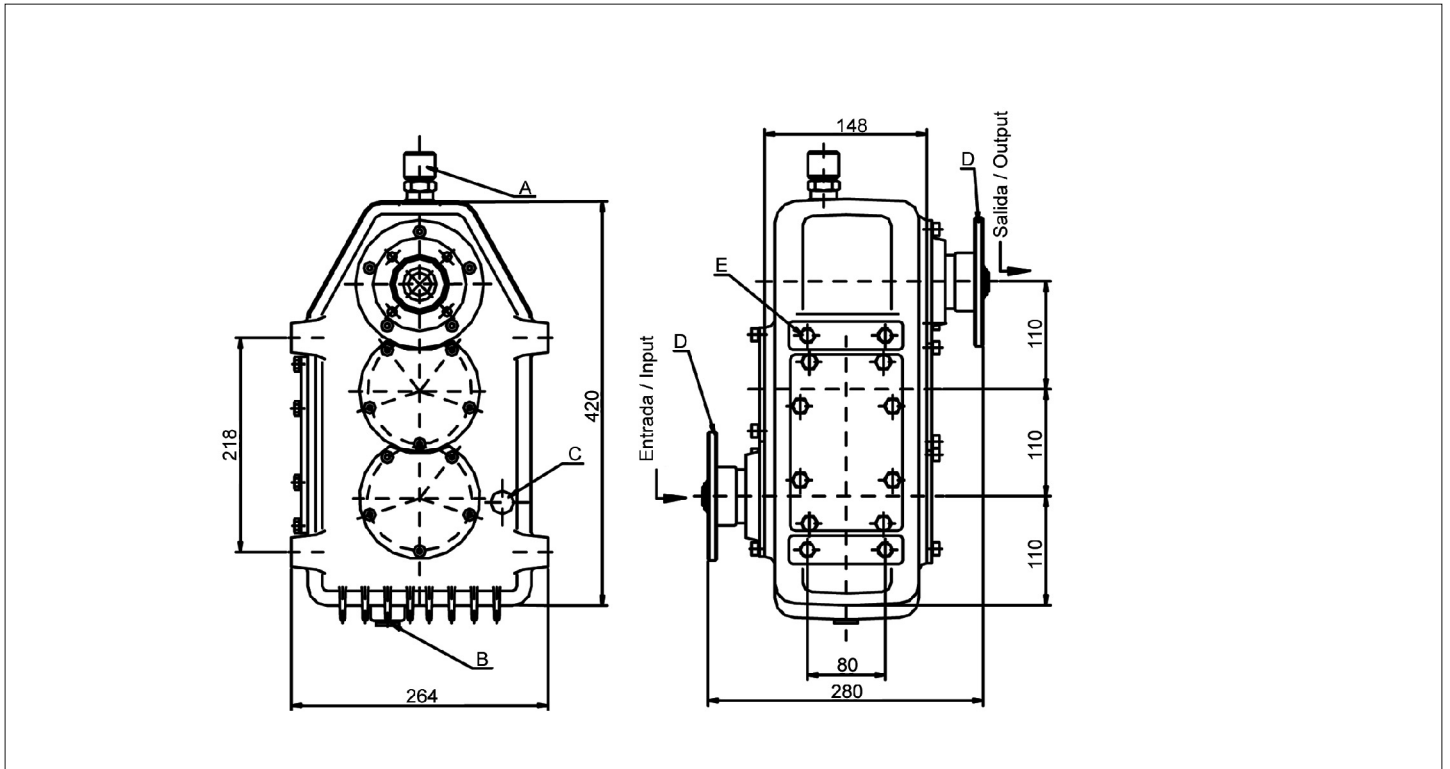

código code

VARIOS

Multiplicadora Vertical 3 Ejes 3 Shafts vertical Gear Up Box

Alta potencia

High power (Heavy Duty)

Notas Notes

A	Tapón desvaporizador	A	Oil vent
B	Tapón de vaciado del aceite	B	Oil drain plug
C	Tapón de nivel de aceite	C	Oil level plug
D	Platos de transmisión	D	Flanges drive
E	Taladros de anclaje M14x2	E	Fitting holes M14x2

Tipo de aceite: SAE 80W 90 Oil type: SAE 80W 90