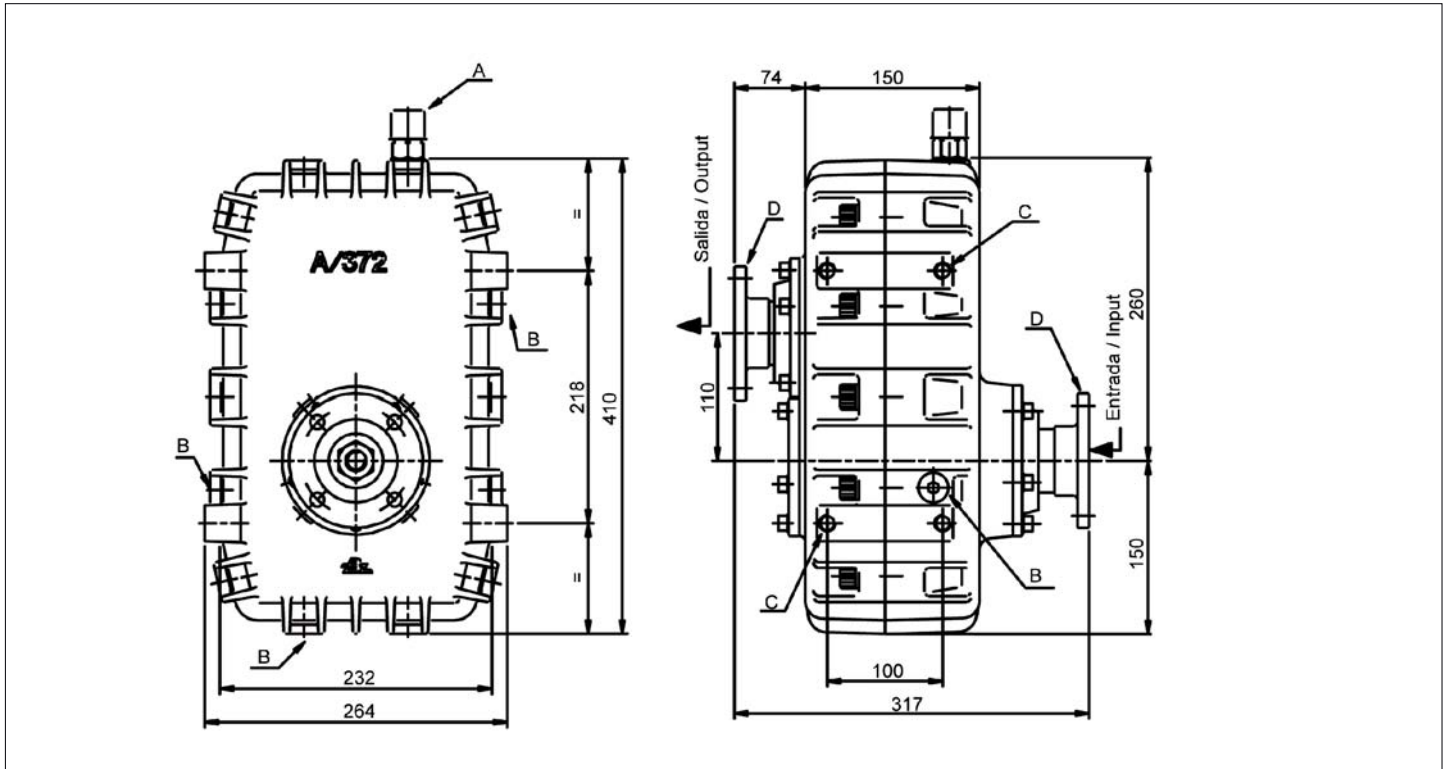

código code

VARIOS

Caja Gearbox Multiplicadora Gear Up Box

Alta potencia
High power (Heavy Duty)

Notas Notes

A	Desvaporizador	A	Oil vent
B	Tapones de llenado, vaciado y nivel de aceite	B	Oil charging, drain, and level plugs
C	Taladros de anclaje. (M14x2)	C	Fitting holes (M14x2)
D	Platos de transmisión	D	Flanges drive

Tipo de aceite: SAE 80W 90 Oil type: SAE 80W 90