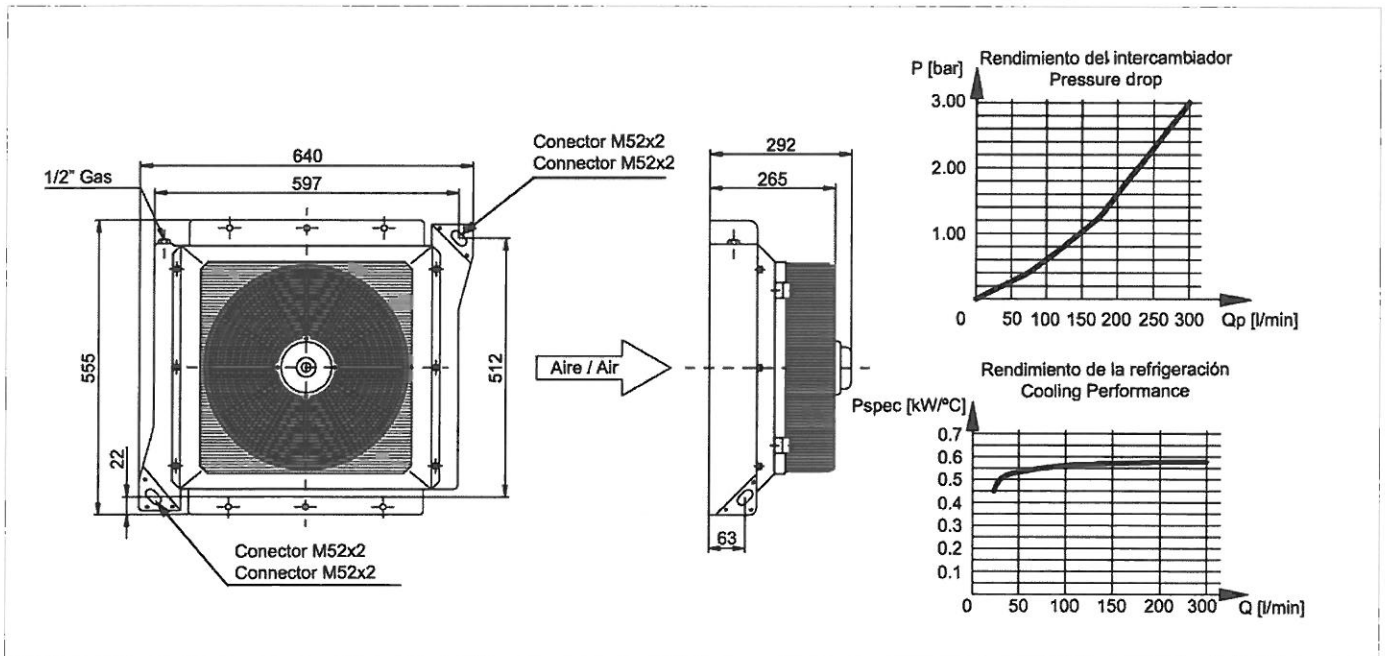

Dimensiones Dimensions

Datos Principales Main Data

Modelo Model	BZEA 12V. 300L	BZEA 24V. 300L
Código Code	904919	905019
Potencia Power		0,22 Kw
Caudal aire Air flow		0,89 Kg/s
Nivel ruido Noise level		77 db (A)
Peso Weight		28,9 Kg
Presión de trabajo Working pressure		26 bar
Código ventilador Fan code	905719	905819