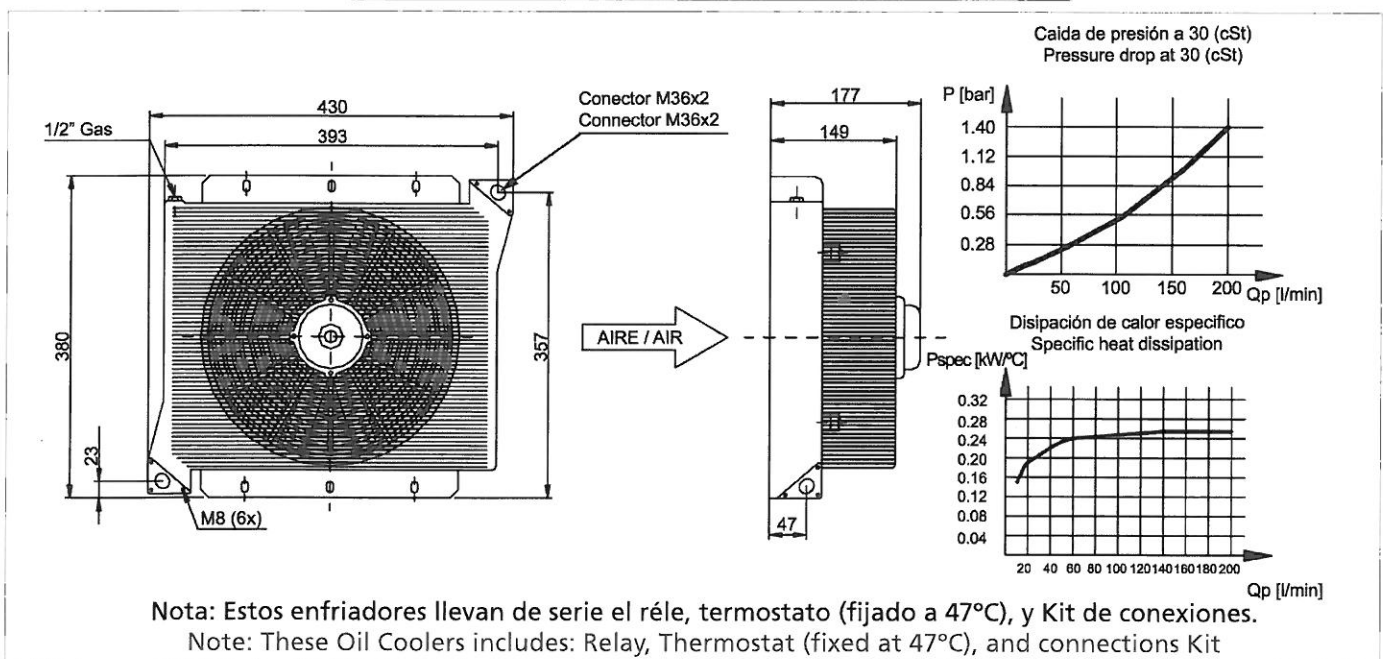

Dimensiones Dimensions

Datos Principales Main Data

Modelo Model	BZEA 12V. 200L	BZEA 24V. 200L
Código Code	904219	904119
Potencia Power		0,21 Kw
Caudal aire Air flow		0,62 Kg/s
Nivel ruido Noise level		75 db (A)
Peso Weight		12,2 Kg
Presión de trabajo Working pressure		26 bar
Código ventilador Fan code	905419	905319

Av. de las Retamas. Parcela:145-150. 45950. Casarrubios del Monte. Toledo (Spain) Tlf: +34 902 333 331
www.bezares.com bezares@bezares.com