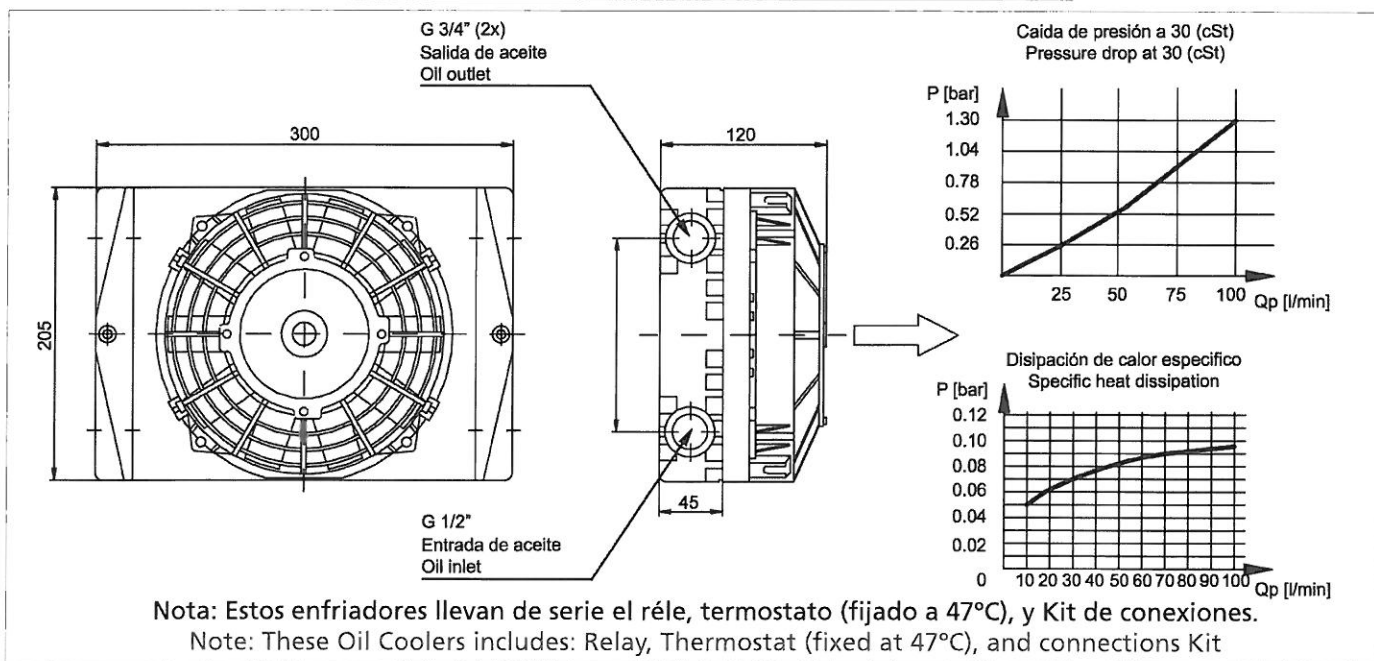

Dimensiones Dimensions

Datos Principales Main Data

	BZEA 12V. 100L	BZEA 24V. 100L
Modelo Model	BZEA 12V. 100L	BZEA 24V. 100L
Código Code	904319	904419
Potencia Power		0,07 Kw
Caudal aire Air flow		0,2 Kg/s
Nivel ruido Noise level		70 db (A)
Peso Weight		5,4 Kg
Presión de trabajo Working pressure		26 bar
Código ventilador Fan code	906019	905919