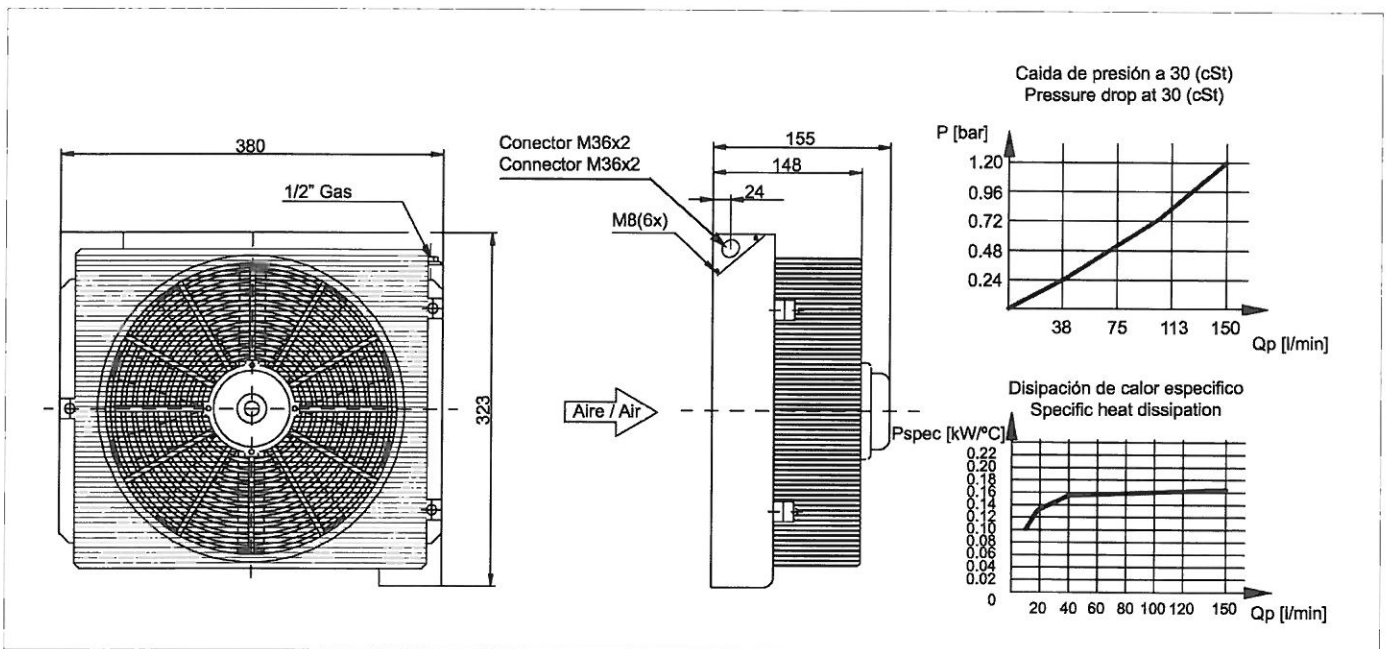

Oil cooler by air draught up to 150 l/min. Includes as series: relay, thermostat (fixed at 47°C) and connections kit.

Dimensiones Dimensions

Datos Principales Main Data

Modelo Model	BZEA 12V. 150L	BZEA 24V. 150L
Código Code	903919	904019
Potencia Power		0,11 Kw
Caudal aire Air flow		0,3 Kg/s
Nivel ruido Noise level		78 db (A)
Peso Weight		6,9 Kg
Presión de trabajo Working pressure		26 bar
Código ventilador Fan code	905119	905219