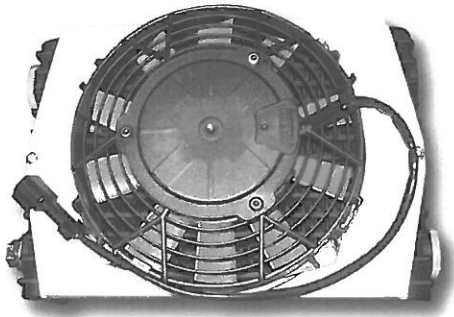

Descripción Description

Enfriador de aceite mediante corriente de aire hasta 100 l/min. Incluye de serie el relé, termostato (fijado a 47°) y el kit de conexiones.

Oil cooler by air draught up to 100 l/min. Includes as series: relay, thermostat (fixed at 47°C) and connections kit.

Dimensiones Dimensions

Datos Principales Main Data

	BZEA 12V. 100L	BZEA 24V. 100L
Modelo Model	BZEA 12V. 100L	BZEA 24V. 100L
Código Code	904319	904419
Potencia Power		0,07 Kw
Caudal aire Air flow		0,2 Kg/s
Nivel ruido Noise level		70 db (A)
Peso Weight		5,4 Kg
Presión de trabajo Working pressure		26 bar
Código ventilador Fan code	906019	905919

código code

VARIOS

Accesorios Accessories

Enfriador BZEA 50 L. 12V / 24V BZEA Oil Cooler 50 L. 12V / 24V

Descripción Description

Enfriador de aceite mediante corriente de aire hasta 50 l/min. Incluye de serie el relé, termostato (fijado a 47°) y el kit de conexiones.