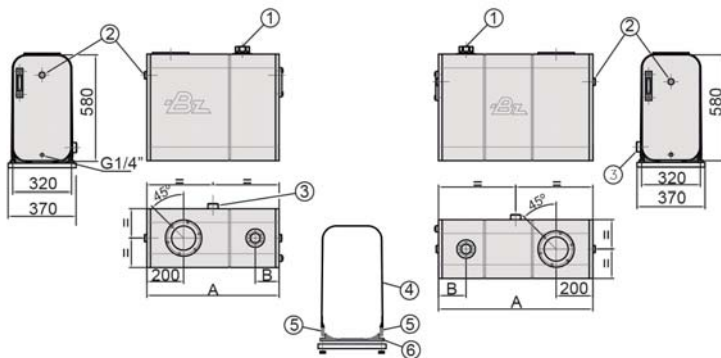

Opcional filtro de aceite
Optional Oil filter

Codigo Code 901410

Notas Notes

1	Tapón desvaporizador	1	Oil vent plug
2	Conexión de retorno 1" Gas	2	Return connection 1" BSP
3	Racor de Aspiración 1 1/2" Gas	3	Suction connection 1 1/2" BSP
4	Fleje de acero	4	Metal band
5	Varilla roscada	5	Threaded bar
6	Soporte de goma	6	Rubber Support