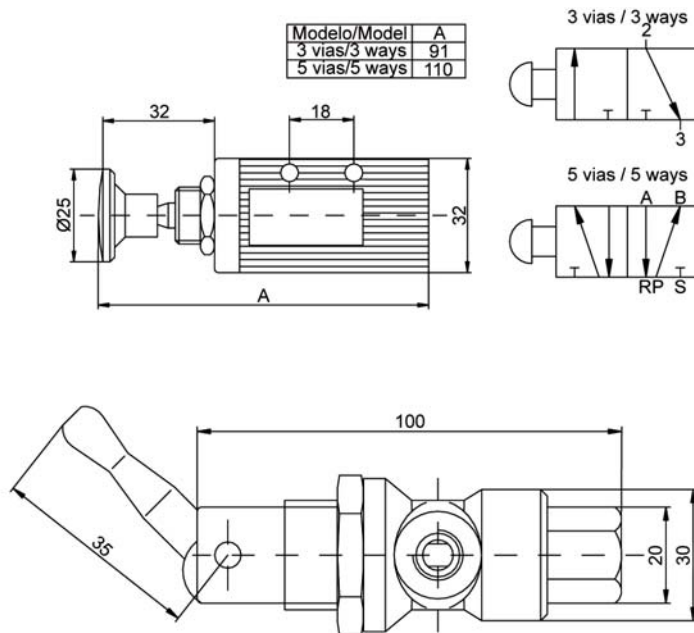

código code

**VARIOS**

**Tirador 3 vías, 5 vías y Palanca 2 vías**  
**3 ways puller, 5 ways and 2 ways lever**

**Descripción Description**

Mandos de control del flujo neumático para multiples aplicaciones.

Pneumatic flow controls for multiple applications.

**Dimensiones Dimensions**

**Datos Principales Main Data**

Modelo Model	Tirador 3 Vías 3 Ways Puller	Tirador 5 Vías 5 Ways Puller	Palanca 2 Vías 2 Ways lever
Código Code	901690	901790	9017990
Roscas Threads	1/8" GAS	1/8" GAS	1/4" GAS